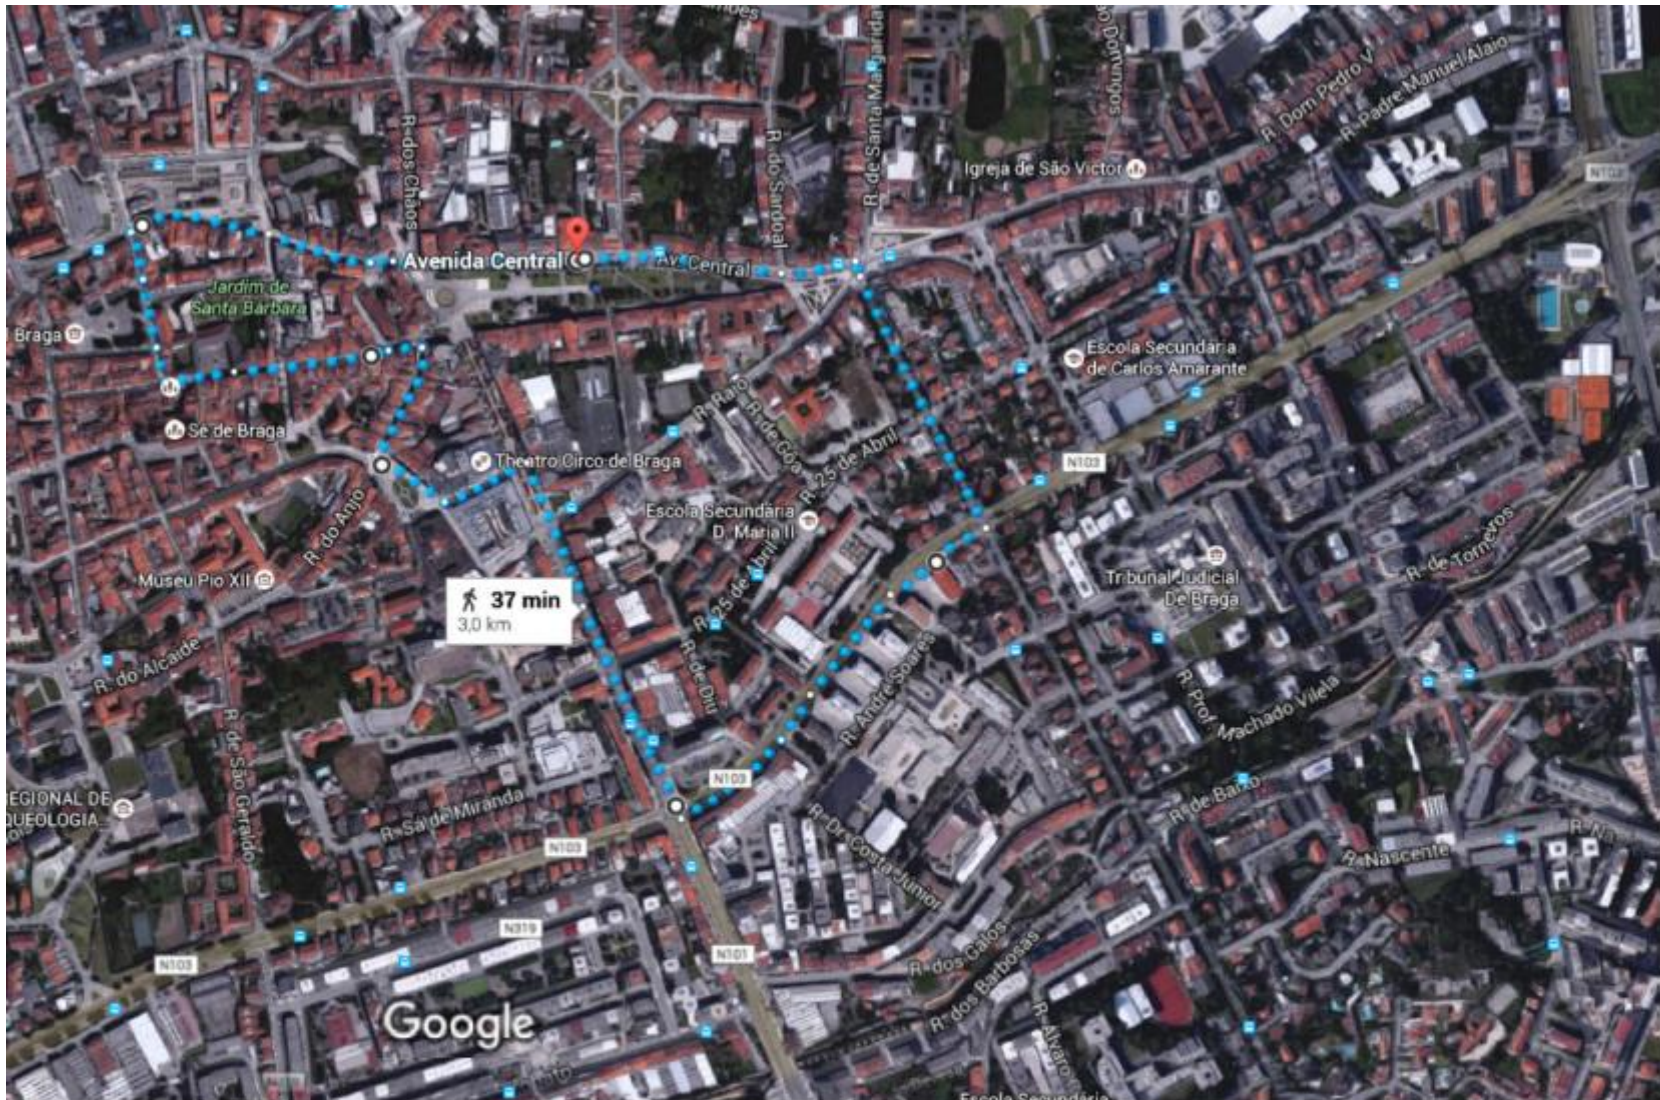

# CAMINHADA DO AVC\_310ut15

- Avenida Central;
- Praça Conde Agrolongo;
- Praça Municipal;
- Rua do Souto;
- Rua de São Marcos;
- Avenida da Liberdade
- Avenida João XXI
- Avenida Central

Imagens ©2015 Google, Dados do mapa ©2015 Google 200 m

37 min  
3,0 km