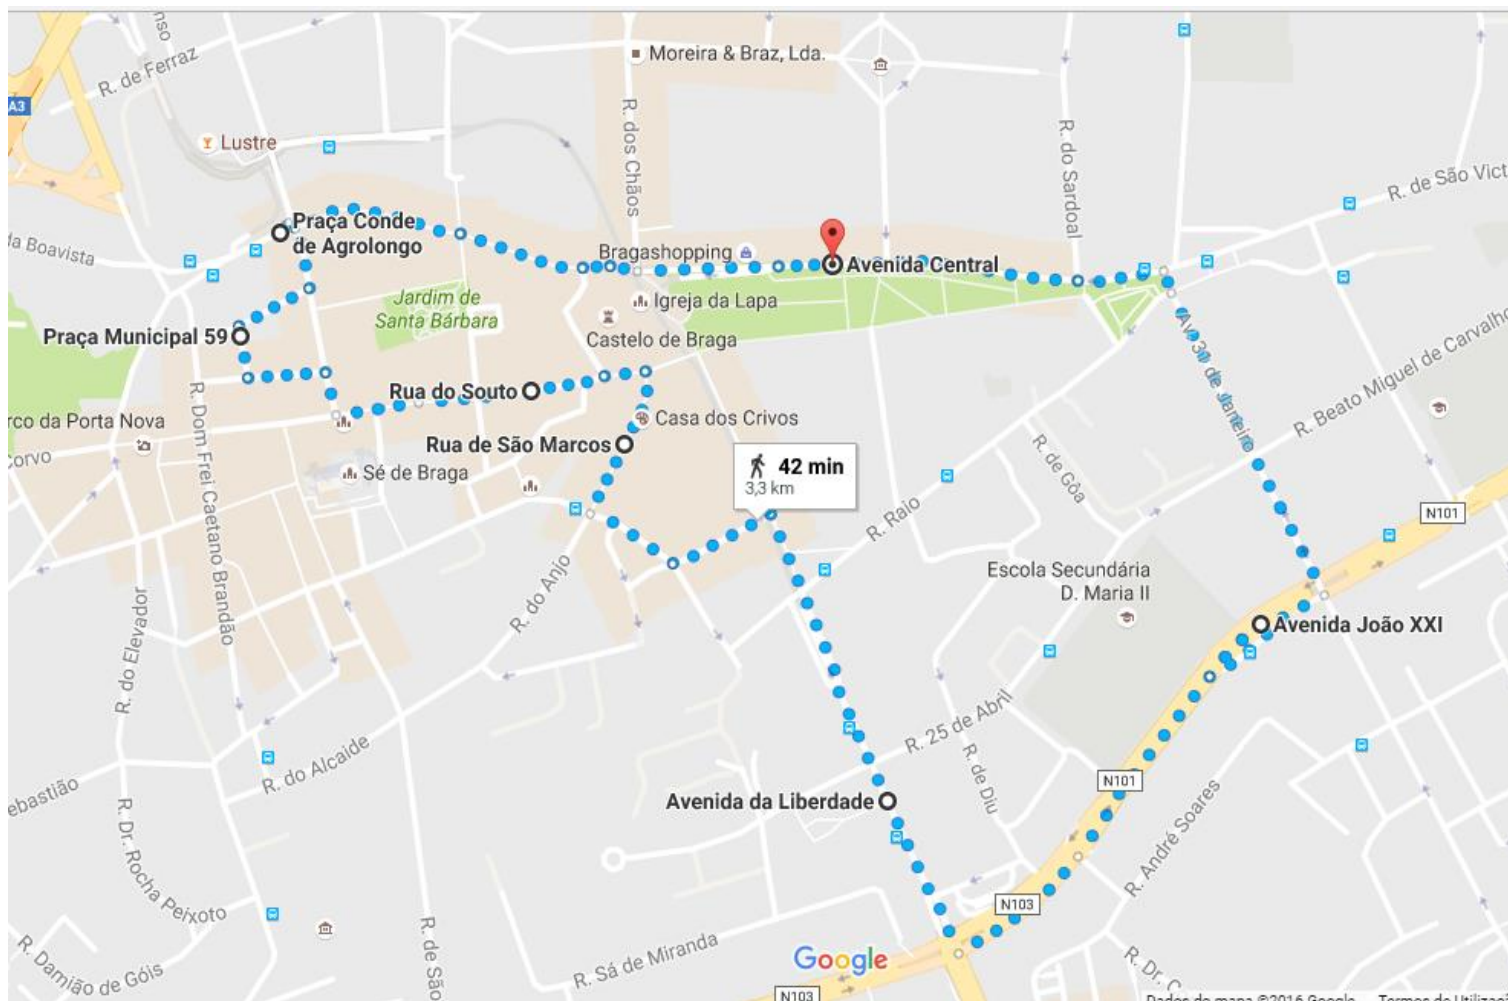

# CORRIDA/CAMINHADA VITAL CONTRA O AVC

## Percurso Caminhada

1. Avenida Central
2. Praça Conde de Agrolongo
3. Praça Municipal
4. Rua do Souto
5. Rua de S. Marcos
6. Avenida da Liberdade
7. Avenida João XXI
8. Avenida Central (junto ao McDonald's)