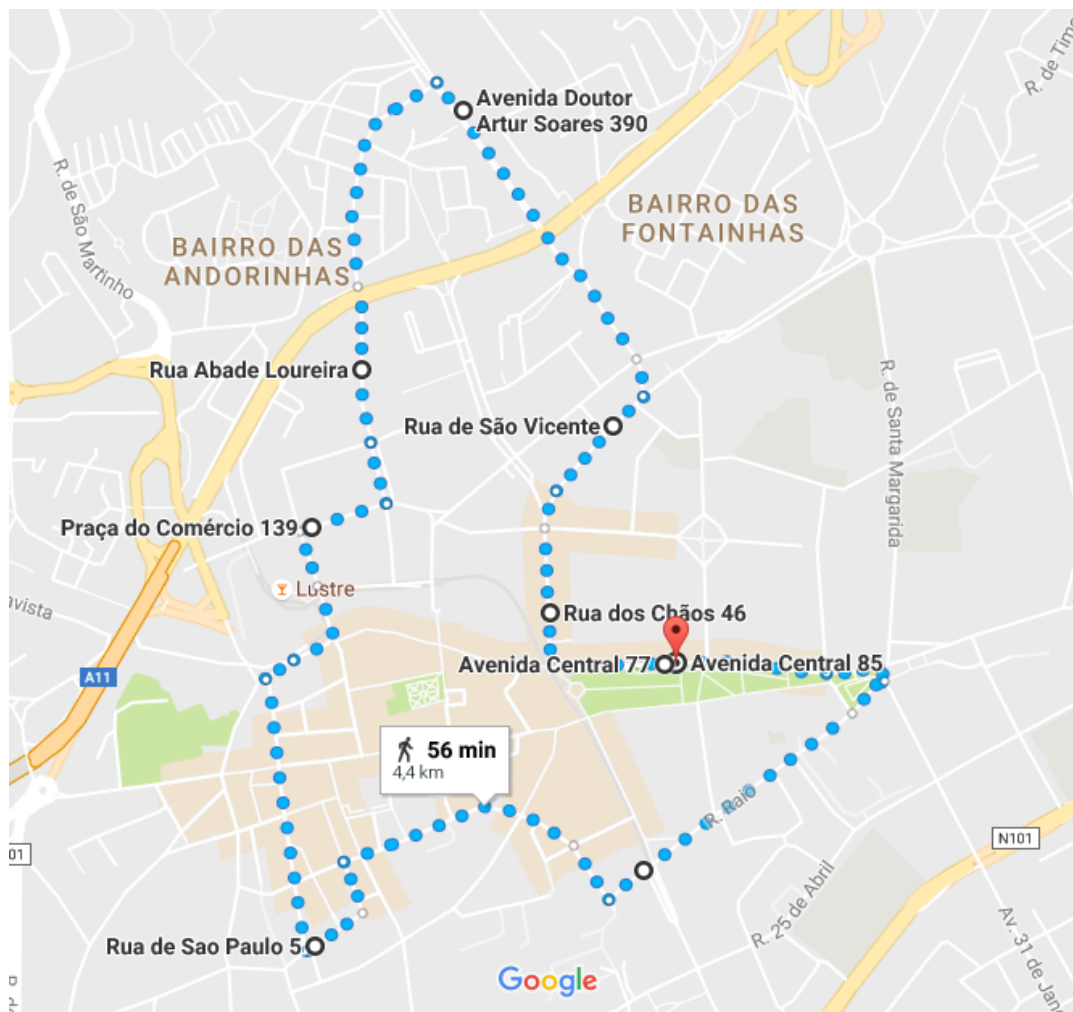

CORRIDA/CAMINHADA VITAL CONTRA O AVC

Percurso Corrida

1. Avenida Central
2. Rua dos Chãos
3. Rua S. Vicente
4. Avenida Dr. Artur Soares
5. Rua Abade Loureira
6. Praça do Comércio
7. Rua Alferes Ferreira
8. Praça Conde de Agrolongo
9. Praça Conselh. Torres de Almeida
10. Rua Frei Caetano Brandão
11. Rua de São Paulo
12. Rua de São Tiago
13. Rua Dom Afonso Henriques
14. Largo Carlos Amarante
15. Rua de S. Lázaro
16. Rua do Raio
17. Largo Sr.ª a Branca
18. Avenida Central - **2 voltas** (na 2ª volta termina junto ao McDonald's)