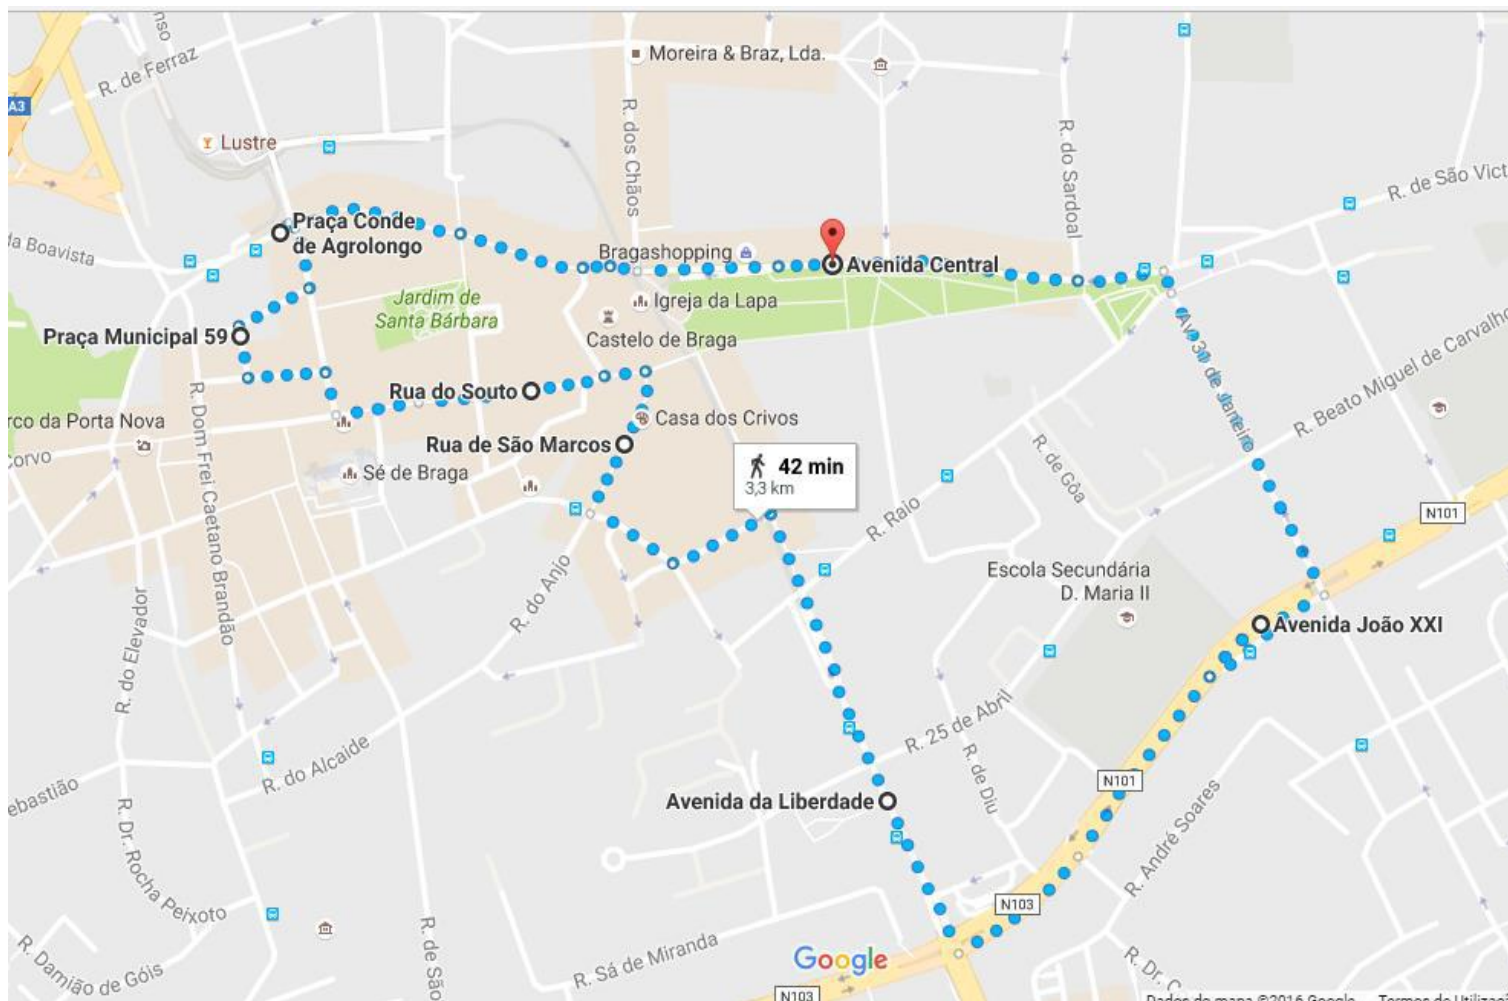

CORRIDA/CAMINHADA VITAL CONTRA O AVC

Percurso Caminhada

1. Avenida Central
2. Praça Conde de Agrolongo
3. Praça Municipal
4. Rua do Souto
5. Rua de S. Marcos
6. Avenida da Liberdade
7. Avenida João XXI
8. Avenida Central (junto ao McDonald's)